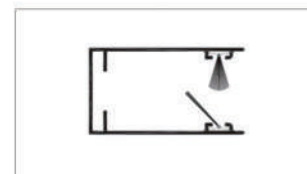

Guía antiviento incorporada de serie, protege la tela de golpes de viento, con una sujeción eficiente.