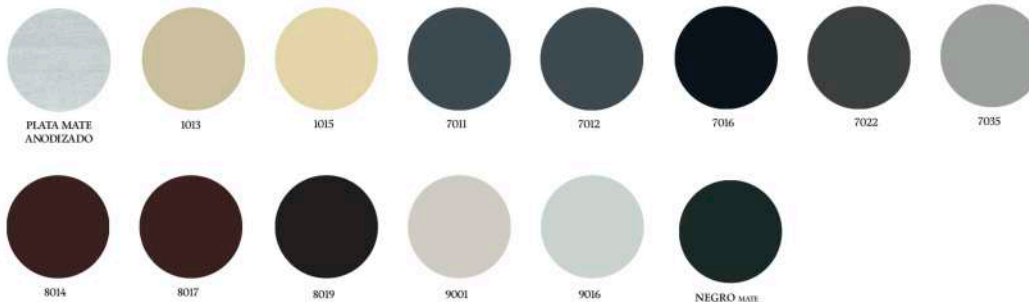

Acabados Plisada 24

Grupo 1