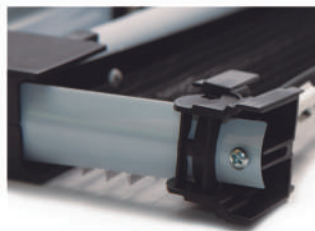

Fleje

Esta mosquitera a diferencia de otros sistemas cuenta con una cadena en la parte inferior y un DOBLE fleje superior. El fleje facilita un manejo más suave y proporciona una reducción sonora del 50% durante el movimiento de la mosquitera..