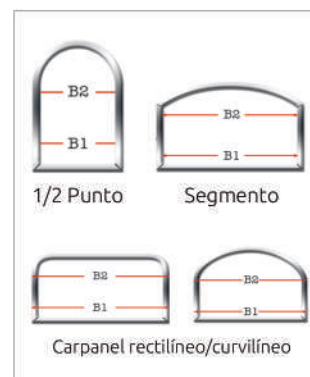

Con posibilidad de formas curvadas