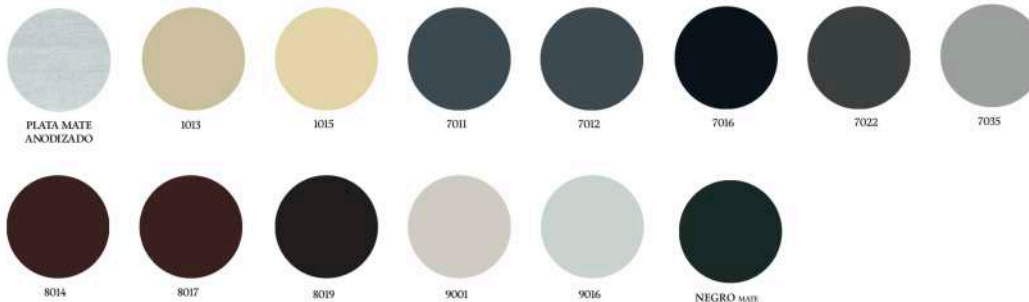

Acabados Puerta Abatible

Grupo 1