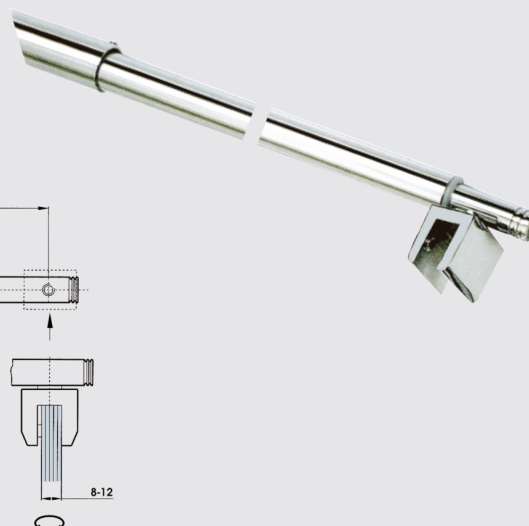

# Barras de refuerzo 45°/90°

inox s.s. 6-10 mm L 580-1010 m €/u

**Barra refuerzo 90° telescópica pared-vidrio**  
INOX 304 brillo

inox s.s. Ø19 mm €/u

**Barra refuerzo fijas pared-vidrio**  
inox brillo

Al inox s.s. 6-10 mm €/u

**Barra refuerzo pared-vidrio 45°**  
Cromado brillo

# Barras de refuerzo 45°/90°

Al inox s.s. 6-10 mm €/u

**Barra refuerzo vidrio-vidrio**  
**45°**  
 Cromado brillo

inox s.s. 6-10 mm L 580-1010 m €/u

**Barra refuerzo 90°**  
**telescópica pared-vidrio**  
 INOX 304 brillo

Cu inox s.s. 8-12 mm €/u

**Barra refuerzo 45°**  
**telescópica pared-vidrio**  
 "U" Latón  
 Vidrio 8-12 mm  
 inox satin  
 latón cr. mate