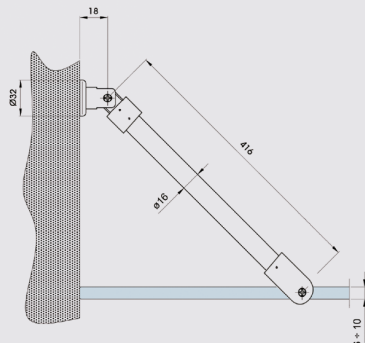

Cu inox s.s. 8-12 mm €/u

**Barra refuerzo 45°**  
**telescópica pared-vidrio**  
 "U" Latón  
 Vidrio 8-12 mm  
 inox satin  
 latón cr. mate

# Barras de refuerzo 45°/90°

Al	inox s.s.	6-10 mm	€/u
----	--------------	---------	-----

**Barra refuerzo  
pared-vidrio 45°**  
Cromado brillo  
Vidrio de 6-10 mm

Cu	inox s.s.	6-10 mm	€/u
----	--------------	---------	-----