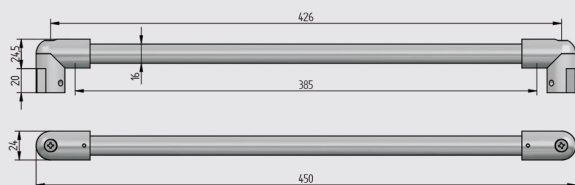

# Barras de refuerzo 45°/90°

inox s.s. 6-10 mm L 580-1010 m €/u

**Barra refuerzo 90° telescópica pared-vidrio**  
INOX 304 brillo

inox s.s. Ø19 mm €/u

**Barra refuerzo fijas pared-vidrio**  
inox brillo

Al inox s.s. 6-10 mm €/u

**Barra refuerzo pared-vidrio 45°**  
Cromado brillo

# Barras de refuerzo 45°/90°

Al inox s.s. 6-10 mm €/u

**Barra refuerzo vidrio-vidrio**  
**45°**  
 Cromado brillo

inox s.s. 6-10 mm L 580-1010 m €/u

**Barra refuerzo 90°**  
**telescópica pared-vidrio**  
 INOX 304 brillo

Cu inox s.s. 8-12 mm €/u

**Barra refuerzo 45°**  
**telescópica pared-vidrio**  
 "U" Latón  
 Vidrio 8-12 mm  
 inox satin  
 latón cr. mate