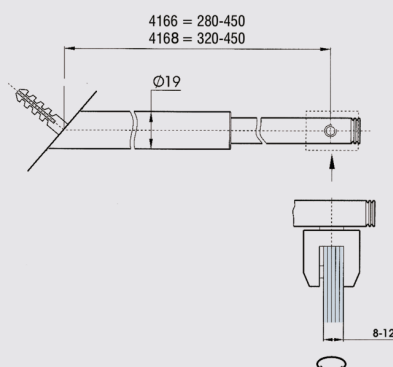

# Barras de refuerzo 45°/90°

Al inox s.s. 6-10 mm €/u

**Barra refuerzo vidrio-vidrio**  
**45°**  
 Cromado brillo

inox s.s. 6-10 mm L 580-1010 m €/u

**Barra refuerzo 90°**  
**telescópica pared-vidrio**  
 INOX 304 brillo

Cu inox s.s. 8-12 mm €/u

**Barra refuerzo 45°**  
**telescópica pared-vidrio**  
 "U" Latón  
 Vidrio 8-12 mm  
 inox satin  
 latón cr. mate