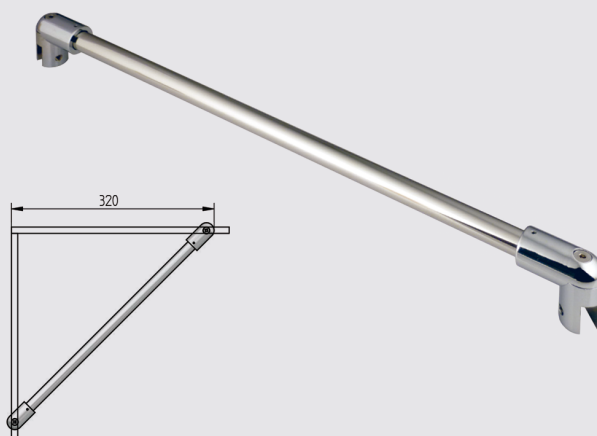

# Barras de refuerzo 45°/90°

inox s.s. 6-10 mm L 580-1010 m €/u

**Barra refuerzo 90° telescópica pared-vidrio**  
INOX 304 brillo

inox s.s. Ø19 mm €/u

**Barra refuerzo fijas pared-vidrio**  
inox brillo

Al inox s.s. 6-10 mm €/u

**Barra refuerzo pared-vidrio 45°**  
Cromado brillo

# Barras de refuerzo 45°/90°

Al inox s.s. 6-10 mm €/u

**Barra refuerzo vidrio-vidrio**  
**45°**  
 Cromado brillo

inox s.s. 6-10 mm L 580-1010 m €/u

**Barra refuerzo 90°**  
**telescópica pared-vidrio**  
 INOX 304 brillo

Cu inox s.s. 8-12 mm €/u

**Barra refuerzo 45°**  
**telescópica pared-vidrio**  
 "U" Latón  
 Vidrio 8-12 mm  
 inox satin  
 latón cr. mate