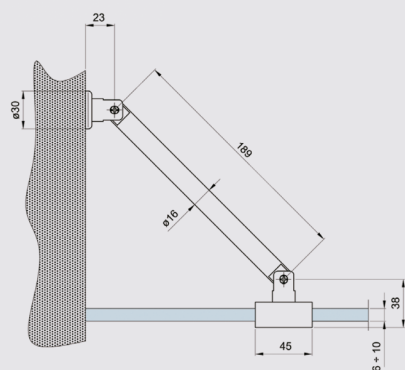

# Barras de refuerzo 45°/90°

Al	inox s.s.	6-10 mm	€/u
----	--------------	---------	-----

**Barra refuerzo  
pared-vidrio 45°**  
Cromado brillo  
Vidrio de 6-10 mm

Cu	inox s.s.	6-10 mm	€/u
----	--------------	---------	-----

**Barra refuerzo  
pared-vidrio 45°**  
Cromado brillo  
Vidrio 6-10 mm

anclajes pared 45° y vidrio articulables

Cu	6-10 mm	€/u
----	---------	-----

**Barra refuerzo  
pared-vidrio 45°**  
Acabado titanio  
Vidrio 6-10 mm  
titanio