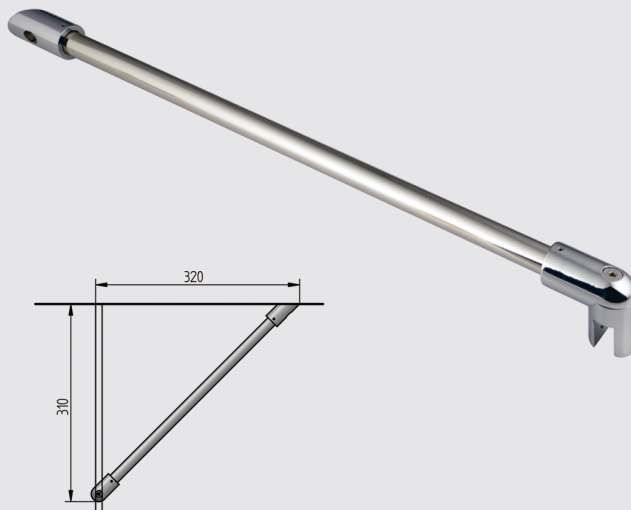

# Barras de refuerzo 45°/90°

inox s.s. 6-10 mm L 580-1010 m €/u

**Barra refuerzo 90° telescópica pared-vidrio**  
INOX 304 brillo

inox s.s. Ø19 mm €/u

**Barra refuerzo fijas pared-vidrio**  
inox brillo

Al inox s.s. 6-10 mm €/u

**Barra refuerzo pared-vidrio 45°**  
Cromado brillo

# Barras de refuerzo 45°/90°

Al inox s.s. 6-10 mm €/u

**Barra refuerzo vidrio-vidrio**  
**45°**  
 Cromado brillo

inox s.s. 6-10 mm L 580-1010 m €/u

**Barra refuerzo 90°**  
**telescópica pared-vidrio**  
 INOX 304 brillo

Cu inox s.s. 8-12 mm €/u

**Barra refuerzo 45°**  
**telescópica pared-vidrio**  
 "U" Latón  
 Vidrio 8-12 mm  
 inox satin  
 latón cr. mate