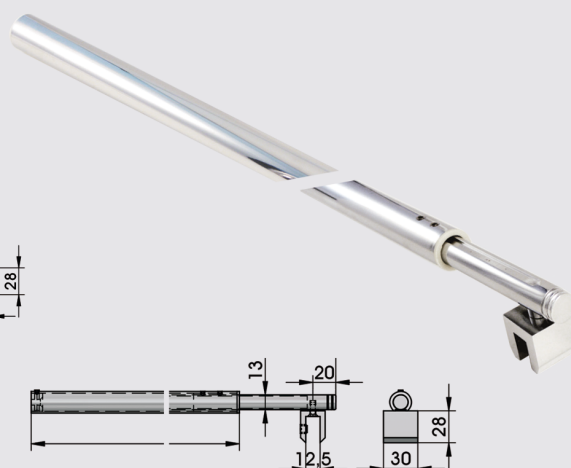

# Barras de refuerzo 45°/90°

inox s.s. 6-10 mm L 580-1010 m €/u

**Barra refuerzo 90° telescópica pared-vidrio**  
INOX 304 brillo

inox s.s. Ø19 mm €/u

**Barra refuerzo fijas pared-vidrio**  
inox brillo

Al inox s.s. 6-10 mm €/u

**Barra refuerzo pared-vidrio 45°**  
Cromado brillo

# Barras de refuerzo 45°/90°

Al inox s.s. 6-10 mm €/u

**Barra refuerzo vidrio-vidrio**  
**45°**  
 Cromado brillo

inox s.s. 6-10 mm L 580-1010 m €/u

**Barra refuerzo 90°**  
**telescópica pared-vidrio**  
 INOX 304 brillo

Cu inox s.s. 8-12 mm €/u

**Barra refuerzo 45°**  
**telescópica pared-vidrio**  
 "U" Latón  
 Vidrio 8-12 mm  
 inox satin  
 latón cr. mate