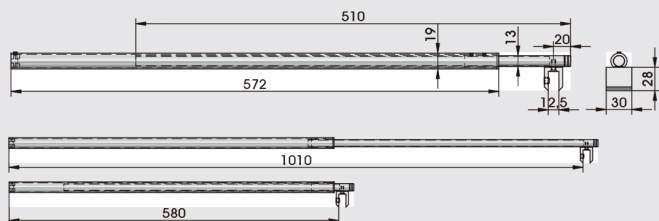

# Barras de refuerzo 45°/90°

inox s.s. 6-10 mm L 580-1010 m €/u

**Barra refuerzo 90° telescópica pared-vidrio**  
INOX 304 brillo

inox s.s. Ø19 mm €/u

**Barra refuerzo fijas pared-vidrio**  
inox brillo

Al inox s.s. 6-10 mm €/u

**Barra refuerzo pared-vidrio 45°**  
Cromado brillo

# Barras de refuerzo 45°/90°

Al inox s.s. 6-10 mm €/u

**Barra refuerzo vidrio-vidrio**  
**45°**  
 Cromado brillo

inox s.s. 6-10 mm L 580-1010 m €/u

**Barra refuerzo 90°**  
**telescópica pared-vidrio**  
 INOX 304 brillo

Cu inox s.s. 8-12 mm €/u

**Barra refuerzo 45°**  
**telescópica pared-vidrio**  
 "U" Latón  
 Vidrio 8-12 mm  
 inox satin  
 latón cr. mate