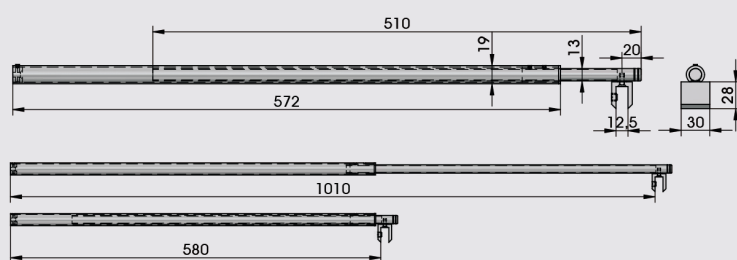

# Barras de refuerzo 45°/90°

inox s.s. 6-10 mm L 580-1010 m €/u

**Barra refuerzo 90° telescópica pared-vidrio**  
INOX 304 brillo

inox s.s. Ø19 mm €/u

**Barra refuerzo fijas pared-vidrio**  
inox brillo

Al inox s.s. 6-10 mm €/u

**Barra refuerzo pared-vidrio 45°**  
Cromado brillo

# Barras de refuerzo 45°/90°

Al inox s.s. 6-10 mm €/u

**Barra refuerzo vidrio-vidrio**  
**45°**  
 Cromado brillo

inox s.s. 6-10 mm L 580-1010 m €/u

**Barra refuerzo 90°**  
**telescópica pared-vidrio**  
 INOX 304 brillo

Cu inox s.s. 8-12 mm €/u

**Barra refuerzo 45°**  
**telescópica pared-vidrio**  
 "U" Latón  
 Vidrio 8-12 mm  
 inox satin  
 latón cr. mate