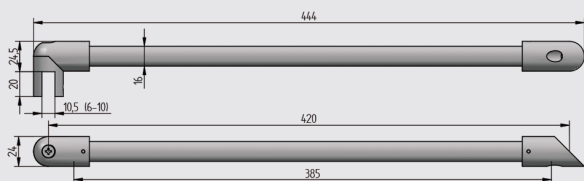

# Barras de refuerzo 45°/90°

inox s.s. 6-10 mm L 580-1010 m €/u

**Barra refuerzo 90° telescópica pared-vidrio**  
INOX 304 brillo

inox s.s. Ø19 mm €/u

**Barra refuerzo fijas pared-vidrio**  
inox brillo

Al inox s.s. 6-10 mm €/u

**Barra refuerzo pared-vidrio 45°**  
Cromado brillo

# Barras de refuerzo 45°/90°

Al inox s.s. 6-10 mm €/u

**Barra refuerzo vidrio-vidrio**  
**45°**  
 Cromado brillo

inox s.s. 6-10 mm L 580-1010 m €/u

**Barra refuerzo 90°**  
**telescópica pared-vidrio**  
 INOX 304 brillo

Cu inox s.s. 8-12 mm €/u

**Barra refuerzo 45°**  
**telescópica pared-vidrio**  
 "U" Latón  
 Vidrio 8-12 mm  
 inox satin  
 latón cr. mate