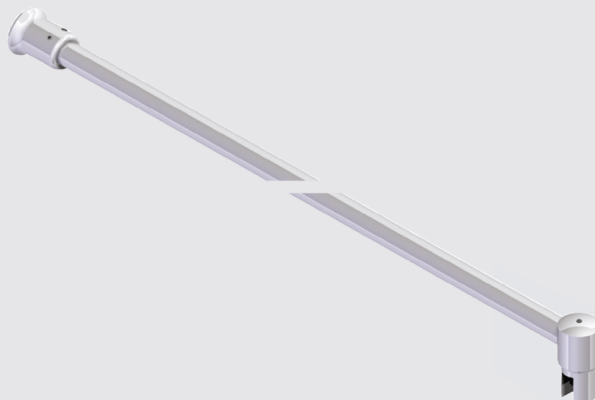

# Barras de refuerzo 45°/90°

inox s.s. 6-10 mm L 580-1010 m €/u

**Barra refuerzo 90° telescópica pared-vidrio**  
INOX 304 brillo

inox s.s. Ø19 mm €/u

**Barra refuerzo fijas pared-vidrio**  
inox brillo

Al inox s.s. 6-10 mm €/u

**Barra refuerzo pared-vidrio 45°**  
Cromado brillo

# Barras de refuerzo 45°/90°

Al inox s.s. 6-10 mm €/u

**Barra refuerzo vidrio-vidrio**  
**45°**  
 Cromado brillo

inox s.s. 6-10 mm L 580-1010 m €/u

**Barra refuerzo 90°**  
**telescópica pared-vidrio**  
 INOX 304 brillo

Cu inox s.s. 8-12 mm €/u

**Barra refuerzo 45°**  
**telescópica pared-vidrio**  
 "U" Latón  
 Vidrio 8-12 mm  
 inox satin  
 latón cr. mate