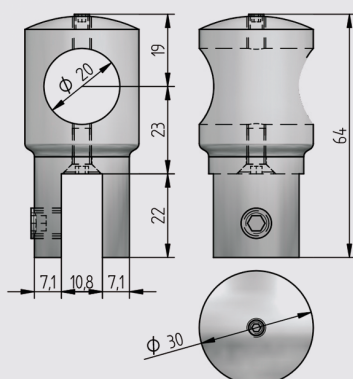

Barras de refuerzo perimetral

inox s.s. | $\emptyset 19 \times 1$ mm | €/u

Tubo $\emptyset 19$ mm
Inox pulido

inox s.s. | $\emptyset 19$ mm | €/u

Anclaje pared
Inox pulido
Para tubo $\emptyset 19$ mm

inox s.s. | 8-10mm | $\emptyset 19$ mm | €/u

Soporte Vidrio-tubo
Inox pulido
Para tubo $\emptyset 19$ mm

Barras de refuerzo perimetral

inox s.s. 8-10mm Ø19mm €/u

Soporte Vidrio-tubo tapado

Inox pulido

Para tubo Ø 19 mm

inox s.s. 8-10mm Ø19mm €/u

Soporte vertical Vidrio-tubo

Inox pulido

Para tubo Ø 19 mm

inox s.s. 8-10mm Ø19mm €/u

Conexión angular

Inox pulido

Para tubo Ø 19 mm

Regulable

Barras de refuerzo perimetral

inox s.s. Ø19mm €/u

Anclaje pared 45°
Inox pulido
Para tubo Ø 19 mm