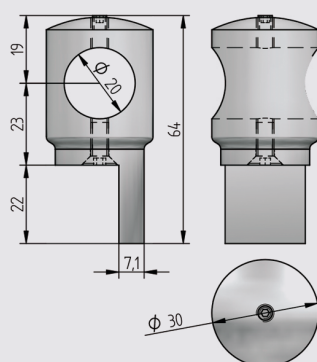

Soporte Vidrio-tubo
Inox pulido
Para tubo $\emptyset 19$ mm

Barras de refuerzo perimetral

inox s.s. 8-10mm Ø19mm €/u

Soporte Vidrio-tubo tapado

Inox pulido

Para tubo Ø 19 mm

inox s.s. 8-10mm Ø19mm €/u

Soporte vertical Vidrio-tubo

Inox pulido

Para tubo Ø 19 mm

inox s.s. 8-10mm Ø19mm €/u

Conexión angular

Inox pulido

Para tubo Ø 19 mm

Regulable

Barras de refuerzo perimetral

inox s.s. 8-10mm Ø19mm €/u

Soporte Vidrio-tubo tapado
Inox pulido
Para tubo Ø 19 mm

inox s.s. 8-10mm Ø19mm €/u

Tope puerta
Inox pulido
Para tubo Ø 19 mm

inox s.s. 8-10mm Ø19mm €/u

Conexión tubos 90°
Inox pulido
Para tubo Ø 19 mm

inox s.s. Ø19mm €/u

Anclaje pared 45°
Inox pulido
Para tubo Ø 19 mm