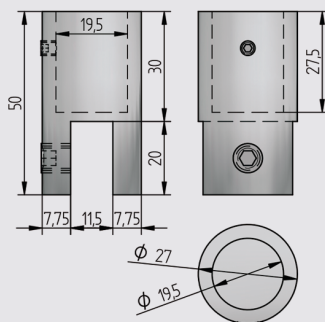

Soporte Vidrio-tubo
Inox pulido
Para tubo $\emptyset 19$ mm

Barras de refuerzo perimetral

inox s.s. 8-10mm Ø19mm €/u

Soporte Vidrio-tubo tapado

Inox pulido

Para tubo Ø 19 mm

inox s.s. 8-10mm Ø19mm €/u

Soporte vertical Vidrio-tubo

Inox pulido

Para tubo Ø 19 mm

inox s.s. 8-10mm Ø19mm €/u

Conexión angular

Inox pulido

Para tubo Ø 19 mm

Regulable

Barras de refuerzo perimetral

inox s.s. 8-10mm Ø19mm €/u

Soporte Vidrio-tubo tapado
Inox pulido
Para tubo Ø 19 mm

inox s.s. 8-10mm Ø19mm €/u

Tope puerta
Inox pulido
Para tubo Ø 19 mm

inox s.s. 8-10mm Ø19mm €/u

Conexión tubos 90°
Inox pulido
Para tubo Ø 19 mm

inox s.s. Ø19mm €/u

Anclaje pared 45°
Inox pulido
Para tubo Ø 19 mm