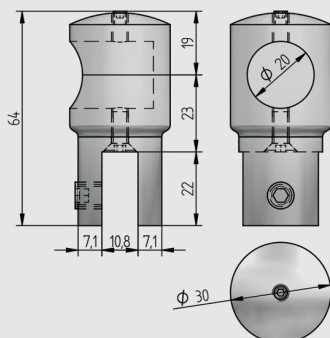

Soporte Vidrio-tubo
Inox pulido
Para tubo $\emptyset 19$ mm

Barras de refuerzo perimetral

inox s.s. 8-10mm Ø19mm €/u

Soporte Vidrio-tubo tapado

Inox pulido

Para tubo Ø 19 mm

inox s.s. 8-10mm Ø19mm €/u

Soporte vertical Vidrio-tubo

Inox pulido

Para tubo Ø 19 mm

inox s.s. 8-10mm Ø19mm €/u

Conexión angular

Inox pulido

Para tubo Ø 19 mm

Regulable

Barras de refuerzo perimetral

inox s.s. 8-10mm Ø19mm €/u

Soporte Vidrio-tubo tapado
Inox pulido
Para tubo Ø 19 mm

inox s.s. 8-10mm Ø19mm €/u

Tope puerta
Inox pulido
Para tubo Ø 19 mm

inox s.s. 8-10mm Ø19mm €/u

Conexión tubos 90°
Inox pulido
Para tubo Ø 19 mm

inox s.s. Ø19mm €/u

Anclaje pared 45°
Inox pulido
Para tubo Ø 19 mm