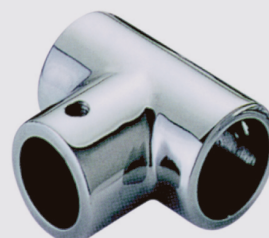

Inox pulido

Para tubo Ø 19 mm

inox s.s. 8-10mm Ø19mm €/u

Conexión angular

Inox pulido

Para tubo Ø 19 mm

Regulable

Barras de refuerzo perimetral

inox s.s. 8-10mm Ø19mm €/u

Soporte Vidrio-tubo tapado
Inox pulido
Para tubo Ø 19 mm

inox s.s. 8-10mm Ø19mm €/u

Tope puerta
Inox pulido
Para tubo Ø 19 mm

inox s.s. 8-10mm Ø19mm €/u

Conexión tubos 90°
Inox pulido
Para tubo Ø 19 mm

inox s.s. Ø19mm €/u

Anclaje pared 45°
Inox pulido
Para tubo Ø 19 mm