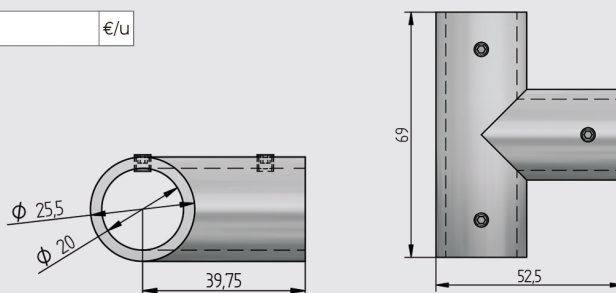

Inox pulido

Para tubo Ø 19 mm

inox s.s. 8-10mm Ø19mm €/u

Conexión angular

Inox pulido

Para tubo Ø 19 mm

Regulable

Barras de refuerzo perimetral

inox s.s. 8-10mm Ø19mm €/u

Soporte Vidrio-tubo tapado
Inox pulido
Para tubo Ø 19 mm

inox s.s. 8-10mm Ø19mm €/u

Tope puerta
Inox pulido
Para tubo Ø 19 mm

inox s.s. 8-10mm Ø19mm €/u

Conexión tubos 90°
Inox pulido
Para tubo Ø 19 mm

inox s.s. Ø19mm €/u

Anclaje pared 45°
Inox pulido
Para tubo Ø 19 mm