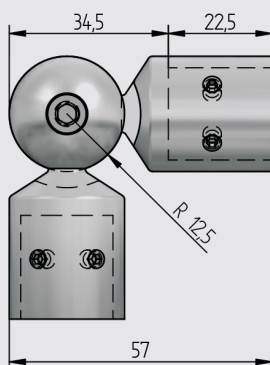

Soporte Vidrio-tubo
Inox pulido
Para tubo $\emptyset 19$ mm

Barras de refuerzo perimetral

inox s.s. 8-10mm Ø19mm €/u

Soporte Vidrio-tubo tapado

Inox pulido

Para tubo Ø 19 mm

inox s.s. 8-10mm Ø19mm €/u

Soporte vertical Vidrio-tubo

Inox pulido

Para tubo Ø 19 mm

inox s.s. 8-10mm Ø19mm €/u

Conexión angular

Inox pulido

Para tubo Ø 19 mm

Regulable

Barras de refuerzo perimetral

inox s.s. 8-10mm Ø19mm €/u

Soporte Vidrio-tubo tapado
Inox pulido
Para tubo Ø 19 mm

inox s.s. 8-10mm Ø19mm €/u

Tope puerta
Inox pulido
Para tubo Ø 19 mm

inox s.s. 8-10mm Ø19mm €/u

Conexión tubos 90°
Inox pulido
Para tubo Ø 19 mm

inox s.s. Ø19mm €/u

Anclaje pared 45°
Inox pulido
Para tubo Ø 19 mm