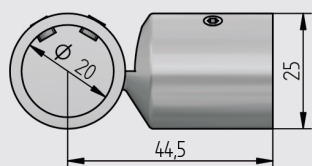

Inox pulido

Para tubo Ø 19 mm

inox s.s. 8-10mm Ø19mm €/u

Conexión angular

Inox pulido

Para tubo Ø 19 mm

Regulable

Barras de refuerzo perimetral

inox s.s. 8-10mm Ø19mm €/u

Soporte Vidrio-tubo tapado
Inox pulido
Para tubo Ø 19 mm

inox s.s. 8-10mm Ø19mm €/u

Tope puerta
Inox pulido
Para tubo Ø 19 mm

inox s.s. 8-10mm Ø19mm €/u

Conexión tubos 90°
Inox pulido
Para tubo Ø 19 mm

inox s.s. Ø19mm €/u

Anclaje pared 45°
Inox pulido
Para tubo Ø 19 mm