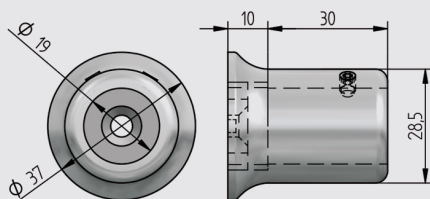

Barras de refuerzo perimetral

inox s.s. | $\emptyset 19 \times 1$ mm | €/u

Tubo $\emptyset 19$ mm
Inox pulido

inox s.s. | $\emptyset 19$ mm | €/u

Anclaje pared
Inox pulido
Para tubo $\emptyset 19$ mm

inox s.s. | 8-10mm | $\emptyset 19$ mm | €/u

Soporte Vidrio-tubo
Inox pulido
Para tubo $\emptyset 19$ mm

Barras de refuerzo perimetral

inox s.s. 8-10mm Ø19mm €/u

Soporte Vidrio-tubo tapado

Inox pulido

Para tubo Ø 19 mm

inox s.s. 8-10mm Ø19mm €/u

Soporte vertical Vidrio-tubo

Inox pulido

Para tubo Ø 19 mm

inox s.s. 8-10mm Ø19mm €/u

Conexión angular

Inox pulido

Para tubo Ø 19 mm

Regulable

Barras de refuerzo perimetral

inox s.s. Ø19mm €/u

Anclaje pared 45°
Inox pulido
Para tubo Ø 19 mm