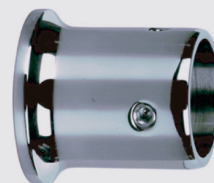

Barras de refuerzo perimetral

inox s.s. | $\emptyset 19 \times 1$ mm | €/u

Tubo $\emptyset 19$ mm
Inox pulido

inox s.s. | $\emptyset 19$ mm | €/u

Anclaje pared
Inox pulido
Para tubo $\emptyset 19$ mm

inox s.s. | 8-10mm | $\emptyset 19$ mm | €/u

Soporte Vidrio-tubo
Inox pulido
Para tubo $\emptyset 19$ mm

Barras de refuerzo perimetral

inox s.s. 8-10mm Ø19mm €/u

Soporte Vidrio-tubo tapado

Inox pulido

Para tubo Ø 19 mm

inox s.s. 8-10mm Ø19mm €/u

Soporte vertical Vidrio-tubo

Inox pulido

Para tubo Ø 19 mm

inox s.s. 8-10mm Ø19mm €/u

Conexión angular

Inox pulido

Para tubo Ø 19 mm

Regulable

Barras de refuerzo perimetral

inox s.s. Ø19mm €/u

Anclaje pared 45°
Inox pulido
Para tubo Ø 19 mm