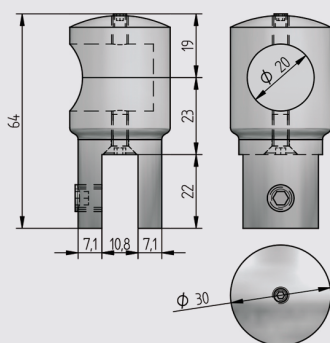

Soporte Vidrio-tubo
Inox pulido
Para tubo $\emptyset 19$ mm

Barras de refuerzo perimetral

inox s.s. 8-10mm Ø19mm €/u

Soporte Vidrio-tubo tapado

Inox pulido

Para tubo Ø 19 mm

inox s.s. 8-10mm Ø19mm €/u

Soporte vertical Vidrio-tubo

Inox pulido

Para tubo Ø 19 mm

inox s.s. 8-10mm Ø19mm €/u

Conexión angular

Inox pulido

Para tubo Ø 19 mm

Regulable

Barras de refuerzo perimetral

inox s.s. 8-10mm Ø19mm €/u

Soporte Vidrio-tubo tapado
Inox pulido
Para tubo Ø 19 mm

inox s.s. 8-10mm Ø19mm €/u

Tope puerta
Inox pulido
Para tubo Ø 19 mm

inox s.s. 8-10mm Ø19mm €/u

Conexión tubos 90°
Inox pulido
Para tubo Ø 19 mm

inox s.s. Ø19mm €/u

Anclaje pared 45°
Inox pulido
Para tubo Ø 19 mm