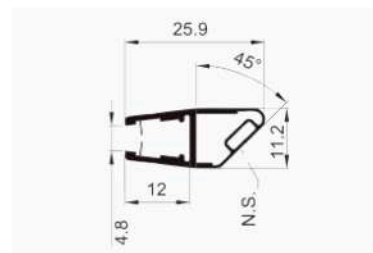

*Vidrio no incluido

MAMPARAS DE BAÑO

Bisagras

DESCRIPCIÓN

BISAGRA CENTRADA PARED - VIDRIO

Con retención a 90° y 180°
Pared - Vidrio 6 y 8 mm.
Peso máximo: 40 kgs. Puerta
Ancho máximo: 800 mm. Puerta

MATERIAL	COLOR	REFERENCIA	PRECIO
Latón cromado	Brillo	GE50180-32	
Latón cromado	Mate	GE50180-31	

BISAGRA DESPLAZADA PARED - VIDRIO

Con retención a 90° y 180°
Pared - Vidrio 6 y 8 mm.
Peso máximo: 40 kgs. Puerta
Ancho máximo: 800 mm. Puerta

MATERIAL	COLOR	REFERENCIA	PRECIO
Latón cromado	Brillo	GE50180D-32	
Latón cromado	Mate	GE50180D-31	

TAPAJUNTA LATERAL BURBUJA

Vidrio 6 - 8 mm.
Barras de 2,2 mts.

MATERIAL	COLOR	REFERENCIA	PRECIO
Plástico		AL001830-09	

TAPAJUNTA INFERIOR

Vidrio 6 - 8 mm.
Barras de 2,2 mts.

MATERIAL	COLOR	REFERENCIA	PRECIO
Plástico		AL001854-09	

PERFIL LATERAL CON IMÁN 90°/180°

Vidrio 6 - 8 mm.
Barras de 2,2 mts.

MATERIAL	COLOR	REFERENCIA	PRECIO
Plástico		AL001828-09	
Plástico		AL001829-09	

PERFIL CON IMÁN 180°

Vidrio 6 - 8 mm.
Barras de 2,2 mts.