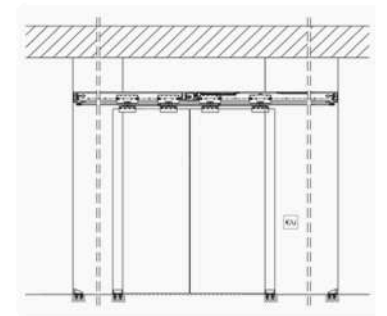

KIT MONTAJE A PARED

Abre fácil
Sin muesca en el vidrio
2 puertas sincronizadas
Anclaje hoja frontal
Peso max. puerta: 80 kg/puerta
Vidrio 8 -12 mm

El Kit incluye:
1 u. carril 4 m
1 u. tapa frontal 4 m
1 u. kit pinzas
2 u. tapa final
2 u. uñero

Consultar precios especiales en vidrio

KIT	COLOR	REFERENCIA	PRECIO
		4986/001-KIT