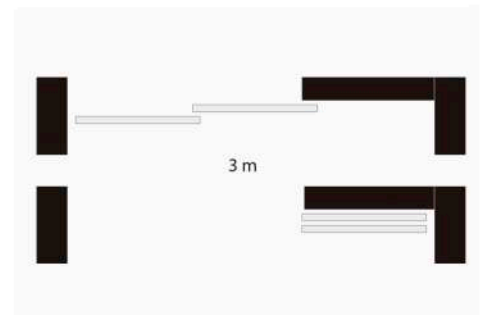

El Kit incluye:

Set puerta telescópica 3 m + 2 correderas
Perfiles de aluminio + accesorios para 2 puertas telescópicas