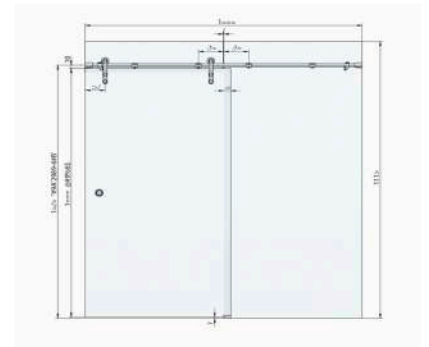

DESCRIPCIÓN

**KIT PUERTA CORREDERA
PARED + VIDRIO FIJO, TUBO 2M**

Sistema minimal
Taladro sin avellanar vidrio
Apertura ángulo 90°
Doble cojinete
Peso max 100kg
Colocación a pared o Vidrio.
Vidrio 10-12mm
Sistema colgada

i No incluye vidrios
Consultar precios especiales en vidrio

KIT	COLOR	REFERENCIA	PRECIO
		5369/P28-KIT	

El Kit incluye:
1 u. tubo 2m
1 u. guía inf. "u"
2 u. tapón final
1 u. tope cojinete
1 u. tope cojinete
2 u. cojinete
1 u. uñero
4 u. fijación tubo-vidrio