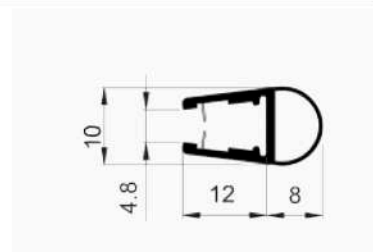

TAPAJUNTA LATERAL BURBUJA

Vidrio 6 - 8 mm.
Barras de 2,2 mts.

MATERIAL	COLOR	REFERENCIA	PRECIO
Plástico		AL001830-09