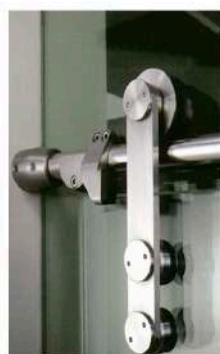

**KIT PUERTA CORREDERA
A PARED, TUBO 3M**

Sistema minimal
Taladro sin avellanar vidrio
Apertura ángulo 90°
Doble cojinete
Peso max 100kg
Colocación a pared o Vidrio.
Vidrio 10-12mm
Sistema colgada

i No incluye vidrios
Consultar precios especiales en vidrio

KIT	COLOR	REFERENCIA	PRECIO
		5380/P28-KIT	

El Kit incluye:
1 u. tubo 3m
1 u. guía inf. "u"
2 u. tapón final
1 u. tope cojinete
1 u. tope cojinete
2 u. cojinete
1 u. uñero
4 u. fijación tubo-pared