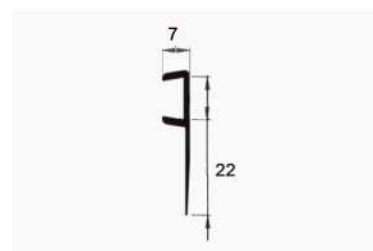

PERFIL LATERAL CORREDERA

Vidrio 8 mm.
Barras de 2,2 mts.

MATERIAL	COLOR	REFERENCIA	PRECIO
Plástico		AL001851-09