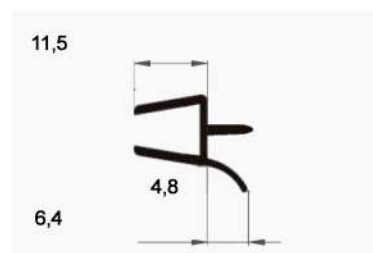

BISAGRA DESPLAZADA PARED - VIDRIO

Con retención a 90° y 180°
Pared - Vidrio 6 y 8 mm.
Peso máximo: 40 kgs. Puerta
Ancho máximo: 800 mm. Puerta

MATERIAL	COLOR	REFERENCIA	PRECIO
Latón cromado	Brillo	GE50180D-32	
Latón cromado	Mate	GE50180D-31	

BISAGRA DESPLAZADA PARED-VIDRIO

Con retención a 90° y 180°
Vidrio 10 mm.
Pared - vidrio
Peso máximo: 60 kgs. Puerta
Ancho máximo: 900 mm. Puerta

MATERIAL	COLOR	REFERENCIA	PRECIO
Latón cromado	Brillo	GE60180D-32	
Latón cromado	Mate	GE60180D-31	

TAPAJUNTA LATERAL BURBUJA

Vidrio 6 - 8 mm.
Barras de 2,2 mts.

MATERIAL	COLOR	REFERENCIA	PRECIO
Plástico		AL001830-09	

TAPAJUNTA INFERIOR

Vidrio 6 - 8 mm.
Barras de 2,2 mts.

MATERIAL	COLOR	REFERENCIA	PRECIO
Plástico		AL001854-09	

PERFIL LATERAL CON IMÁN 90°/180°

Vidrio 6 - 8 mm.
Barras de 2,2 mts.

MATERIAL	COLOR	REFERENCIA	PRECIO
Plástico		AL001828-09	
Plástico		AL001829-09	

PERFIL CON IMÁN 180°

Vidrio 6 - 8 mm.
Barras de 2,2 mts.