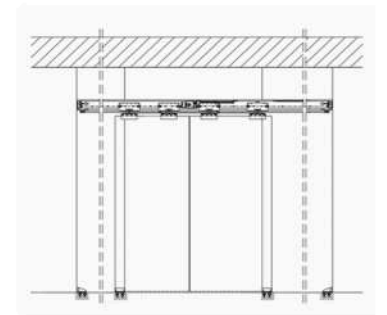

KIT MONTAJE A VIDRIO FIJO

Abre fácil
Sin muesca en el vidrio
2 puertas sincronizadas
Anclaje hoja frontal
Peso max. puerta: 80 kg/puerta
Vidrio 8 -12 mm

El Kit incluye:
1 u. carril 4 m
1 u. perfil soporte vidrio fijo 4m
2 u. tapa frontal 4 m
1 u. kit pinzas
2 u. tapa final
2 u. uñero

Consultar precios especiales en vidrio

KIT	COLOR	REFERENCIA	PRECIO
		4988/001-KIT