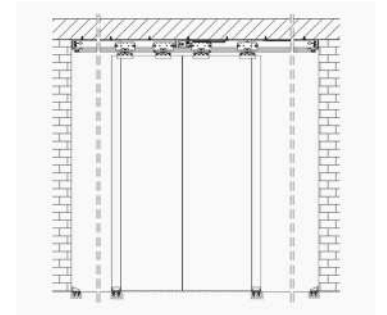

DESCRIPCIÓN

**KIT PUERTA CORREDERA
MONTAJE A TECHO**

Abre fácil
Sin muesca en el vidrio
2 puertas sincronizadas
Anclaje hoja frontal
Peso max. puerta: 80 kg/puerta
Vidrio 8 -12 mm

El Kit incluye:
1 u. carril 4 m
1 u. perfil superior vidrio fijo 4 m
2 u. tapa frontal 4 m
1 u. kit pinzas
2 u. uñero

Consultar precios especiales en vidrio

KIT	COLOR	REFERENCIA	PRECIO
		4987/001-KIT