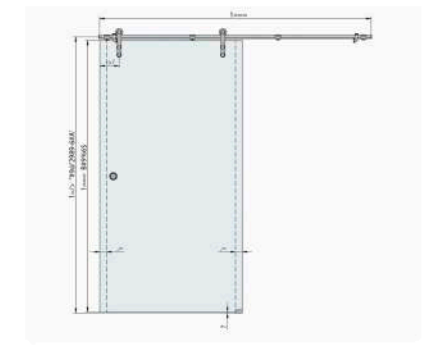

**KIT PUERTA CORREDERA
A PARED, TUBO 2M**

Sistema minimal
Taladro sin avellanar vidrio
Apertura ángulo 90°
Doble cojinete
Peso max 100kg
Colocación a pared o Vidrio.
Vidrio 10-12mm
Sistema colgada

i No incluye vidrios
Consultar precios especiales en vidrio

KIT	COLOR	REFERENCIA	PRECIO
		5379/P28-KIT	

El Kit incluye:
1 u. tubo 2m
1 u. guía inf. "u"
2 u. tapón final
1 u. tope cojinete
1 u. tope cojinete
2 u. cojinete
1 u. uñero
4 u. fijación tubo-pared