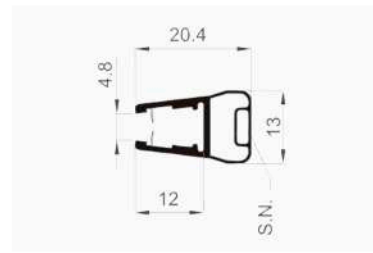

PERFIL CON IMÁN 180°

Vidrio 6 - 8 mm.
Barras de 2,2 mts.

MATERIAL	COLOR	REFERENCIA	PRECIO
Plástico		AL001827-09