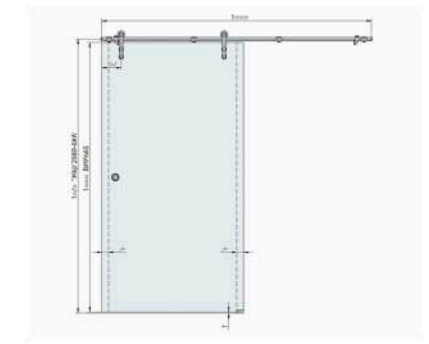

**KIT PUERTA CORREDERA
A PARED, TUBO 3M**

Sistema minimal
Taladro sin avellanar vidrio
Apertura ángulo 90°
Doble cojinete
Peso max 100kg
Colocación a pared o Vidrio.
Vidrio 10-12mm
Sistema colgada

i No incluye vidrios
Consultar precios especiales en vidrio

KIT	COLOR	REFERENCIA	PRECIO
		5380/P28-KIT	

El Kit incluye:
1 u. tubo 3m
1 u. guía inf. "u"
2 u. tapón final
1 u. tope cojinete
1 u. tope cojinete
2 u. cojinete
1 u. uñero
4 u. fijación tubo-pared