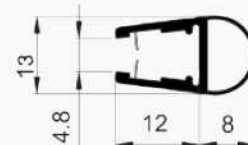

DESCRIPCIÓN

TAPAJUNTA LATERAL

Vidrio 8 - 10 mm.
Barra de 2,2 mts.

MATERIAL	COLOR	REFERENCIA	PRECIO
Plástico		AL001833-09