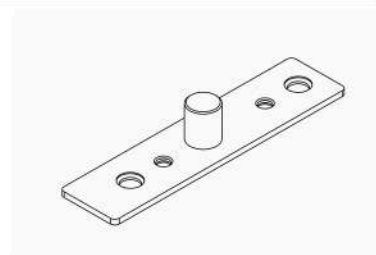

PUNTO DE GIRO

Económico
Ancho máximo 1000 mm.

MATERIAL	COLOR	REFERENCIA	PRECIO
Acero Inox.	Brillo	GEP10160-22