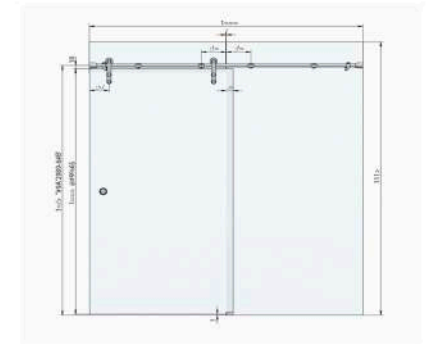

**KIT PUERTA CORREDERA
PARED + VIDRIO FIJO, TUBO 3M**

Sistema minimal
Taladro sin avellanar vidrio
Apertura ángulo 90°
Doble cojinete
Peso max 100kg
Colocación a pared o Vidrio.
Vidrio 10-12mm
Sistema colgada

i No incluye vidrios
Consultar precios especiales en vidrio

KIT	COLOR	REFERENCIA	PRECIO
		5381/P28-KIT	

El Kit incluye:
1 u. tubo 3m
1 u. guía inf. "u"
2 u. tapón final
1 u. tope cojinete
1 u. tope cojinete
2 u. cojinete
1 u. uñero
4 u. fijación tubo-vidrio