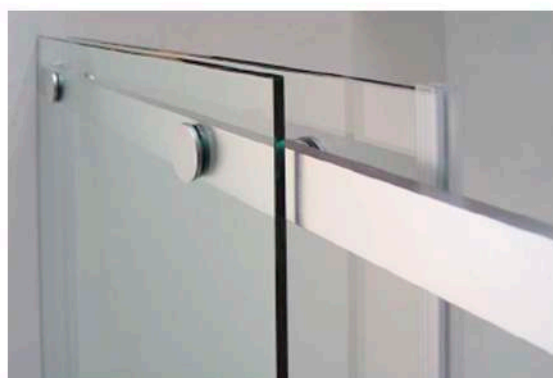

SISTEMA NICOLE 90°

2 Hojas + 2 fijos a 90°
Vidrio 8 y 10mm
Ancho máximo 1000x1000mm

El Kit incluye:
1 Carril 2 mts
4 Cojinetes
4 Tapas seguridad
4 Anclajes vidrio fijo
2 Guías inferiores
2 Anclajes carril pared
4 Stop interior
2 Pomos
1 Conexión carril 90°
2 Perfil lateral 2,2 mts.
*No incluye burlete

MATERIAL	COLOR	REFERENCIA	PRECIO
	Brillo	AL004271	

Sistema Nemo