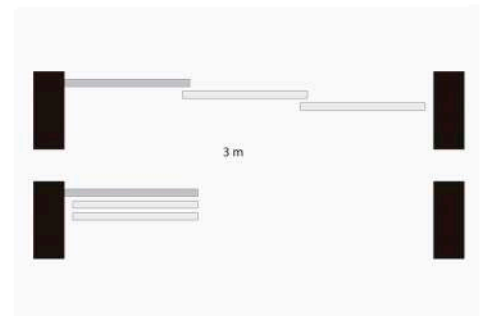

El Kit incluye:

Set puerta telescópica 3 m 1 fijo + 2 correderas
Perfiles de aluminio + accesorios para 2 puertas telescópicas
4990/001 1 kit (pinzas + 2 carriles 4992/301 de 3 m)
4983/301 3 m Perfil soporte para cristal fijo