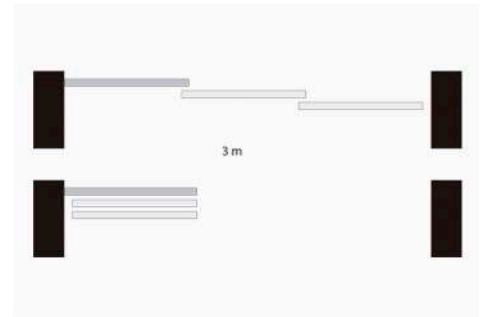

 Consultar precios especiales en vidrio

KIT	COLOR	REFERENCIA	PRECIO
		4990/T01-KIT	

El Kit incluye:

Set puerta telescópica 3 m 1 fijo + 2 correderas
Perfiles de aluminio + accesorios para 2 puertas telescópicas
4990/001 1 kit (pinzas + 2 carriles 4992/301 de 3 m)
4983/301 3 m Perfil para cristal fijo
4994/301 3 m Tapa carril superior