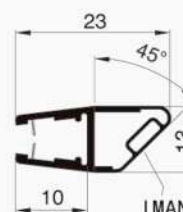

PERFIL CON IMÁN 90°/180°

Vidrio - vidrio
Vidrio 8 - 10 mm.
Barra de 2,2 mts.

MATERIAL	COLOR	REFERENCIA	PRECIO
Plástico		AL001858-09	
Plástico		AL001859-09