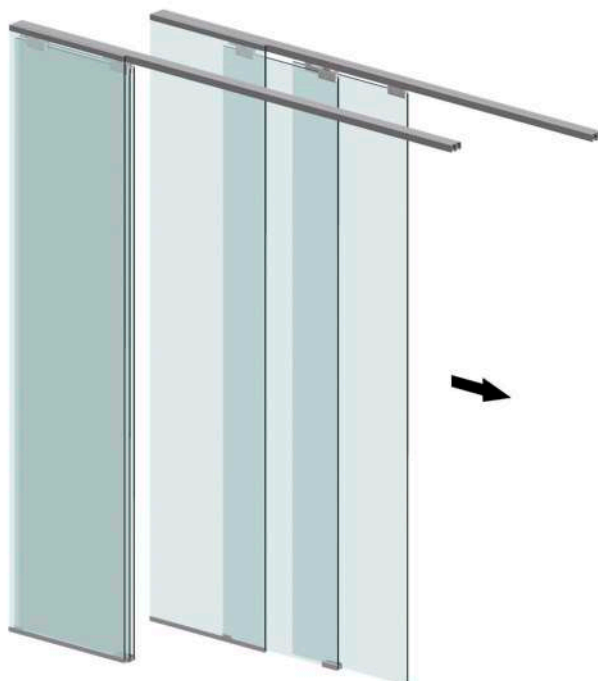

El Kit incluye:

Set puerta telescópica 3 m + 2 correderas
Perfiles de aluminio + accesorios para 2 puertas telescópicas