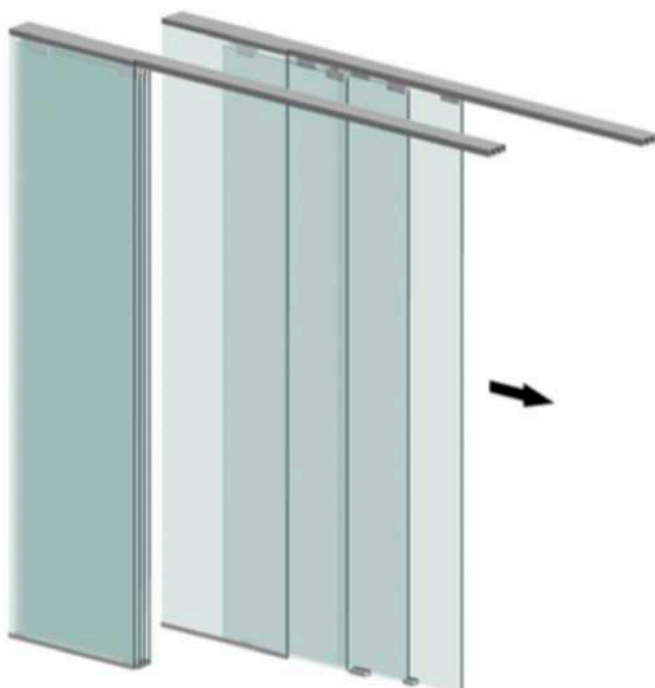

Set puerta telescópica 4 m + 3 correderas
 Perfiles de aluminio + accesorios para 2 puertas telescópicas
 4991/001 1 kit (pinzas + 3 carriles 4992/401 de 4 m)

DESCRIPCIÓN

**KIT PUERTA CORREDERA
PARED + VIDRIO FIJO, TUBO 2M**