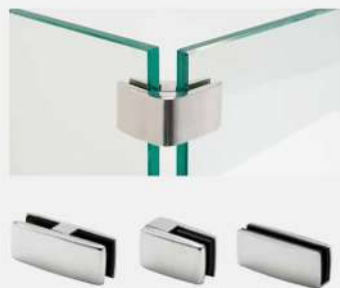

Nuestros sistemas se integran perfectamente en cualquier ambiente tanto interior debido a su sencillez y elegancia.

Sistema barandilla botones

“Montaje muy fácil que se convierte en la mejor opción por su fácil y sencillo sistema.”

Pinzas alinear vidrio

Pinzas

Barandilla minimal certificada

El anclaje al suelo del plano acristalado por medio de pinzas de suelo en acero inoxidable es uno de los nuevos sistemas que se utilizan para barandillas panorámicas, balcones, terrazas o cerramientos de piscina, consiguiendo a la vez una sensación de seguridad y transparencia.